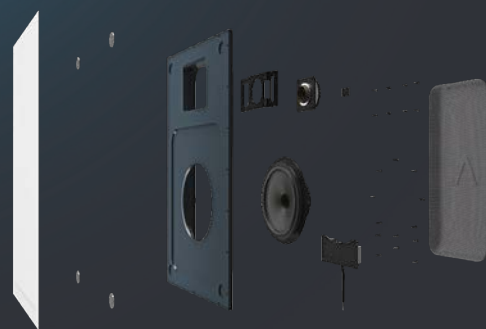

IS 6T

IS 8T

Sonance Invisible

unsichtbar & kompromisslos

IS 6

IS 8

IS 10

Subwoofer
IS 10W

Subwoofer
IS 15W

Motion Flex Technology

Bahnbrechende Innovationen ermöglichen die optimale Installation und garantieren höchste Klangqualität im Bereich der diskreten Audio-Performance nach dem Motto „Designed to Disappear“.

170° Abstrahlwinkel

Schutzschaltung

flache Konstruktion

I PORT

Hold. Charge. Protect. Connect.

Case

+

WallStation