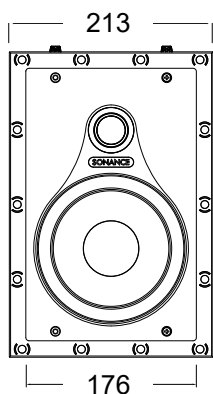

#### Caractéristiques générales

- grille à montage magnétique, le rebord ne mesure que 5mm, peignable
- installation facile avec des ailettes de fixation
- hauteur de serrage pouvant aller jusqu'à 51 mm
- 3 formes et 3 tailles sur 4 niveaux différents = sélection maximum

#### Dates techniques VP66

Puissance admissible:	5 Watt min.; 140 Watt max.
Bande passante:	43Hz - 20kHz ±3dB
Impédance:	8/6 Ohm nom./min.
Rendement:	90dB (2.83V/1 meter)
Tweeter:	25mm powder coated aluminum dome 13° pivotant
Woofer:	165mm Kevlar / Nomex laminated cone
Couleur grille:	blanc, peignable
Dim. extérieurs:	213 x 311 mm
Dim. de découpe:	176 x 273 mm
Profondeur:	89 mm
Hauteur de serrage:	10 - 51 mm (extension opt. jusqu'à 115mm disponible)
Poids:	2,3 kg / pièce
Article / Emballage:	SO 93004 / 1 paire