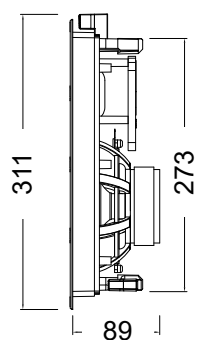

#### Caractéristiques générales

- grille à montage magnétique, le rebord ne mesure que 5mm, peignable
- installation facile avec des ailettes de fixation
- hauteur de serrage pouvant aller jusqu'à 51 mm
- 3 formes et 3 tailles sur 4 niveaux différents = sélection maximum

#### Dates techniques VP66

Puissance admissible:	5 Watt min.; 140 Watt max.
Bande passante:	43Hz - 20kHz ±3dB
Impédance:	8/6 Ohm nom./min.
Rendement:	90dB (2.83V/1 meter)
Tweeter:	25mm powder coated aluminum dome 13° pivotant
Woofer:	165mm Kevlar / Nomex laminated cone
Couleur grille:	blanc, peignable
Dim. extérieurs:	213 x 311 mm
Dim. de découpe:	176 x 273 mm
Profondeur:	89 mm
Hauteur de serrage:	10 - 51 mm (extension opt. jusqu'à 115mm disponible)
Poids:	2,3 kg / pièce
Article / Emballage:	SO 93004 / 1 paire