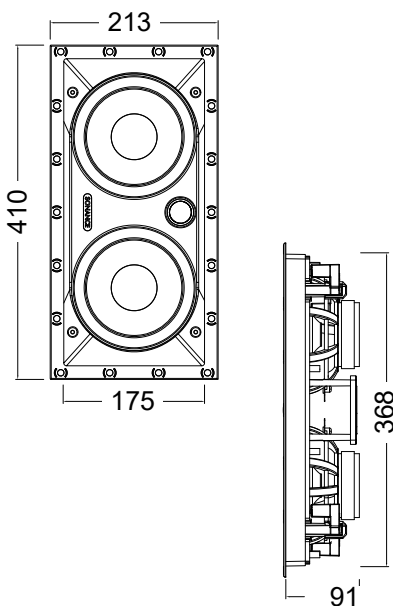

Allgemeine Features

- magnetisch befestigter Grill mit nur 5mm Rand, lackierbar
- einfache Montage mit schraubbaren Befestigungsklammern
- bis 51 mm Klemmhöhe

Level 8:	Hochtöner für kritische Details, absolut präzise Bass- und Höhenwiedergabe für höchste Ansprüche, Highend
➔ Level 6:	detailgetreue und präzise Höhen, straffe, genaue Basswiedergabe sehr gutes HiFi Niveau
Level 4:	detailgetreue und präzise Höhen, natürliche klingende Basswiedergabe ausgewogener Klang, Allround
Level 2:	saubere und natürliche Höhen, natürlich klingende Basswiedergabe angenehme Beschallung, klare Dialoge

Technische Daten VP66LCR

Betriebsleistung:	5 Watt min.; 140 Watt max.
Frequenzgang:	43Hz - 20kHz ±3dB
Impedanz:	6/4 Ohm nom./min.
Wirkungsgrad:	91dB (2.83V/1 meter)
Hochton:	25 mm powder coated aluminum dome
Tiefton:	2x 165 mm Kevlar / Nomex laminated cones
Farbe Abdeckung:	weiss, lackierbar
Frontmass:	213 x 410 mm
Lochmass:	175 x 368 mm
Einbautiefe:	91 mm
Klemmhöhe:	10 - 51 mm (optionale Verlängerung bis 115mm erhältlich)
Gewicht ca.:	3,6 kg / Stk
Bestell-Nr. / VPE:	SO 93084 / 1 Stück