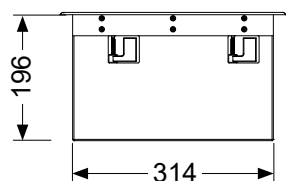

Anwendung: Surround Speaker

Technische Daten

R1CSUR Reference

Betriebsleistung:	5 Watt min.; 150 Watt max.
Frequenzgang:	70Hz - 30kHz ±3dB
Impedanz:	8/6 Ohm nom./min.
Wirkungsgrad:	90dB (2.83V/1 meter)
Hochton:	2x 25 mm ceramic domes
Mittelton:	2x 76 mm carbon fiber / Rohacell® laminated cones
Tiefton:	2x 133 mm carbon fiber / Rohacell® laminated cones
Farbe Abdeckung:	weiss, lackierbar, magnetic
Frontmass:	350 x 350 mm
Lochmass:	314 x 314 mm
Einbautiefe:	196 mm
Klemmhöhe:	12 - 54 mm
Gewicht ca.:	8,72 kg / Stk
Bestell-Nr. / VPE:	SO 93352 / 1 Stück

optionales Zubehör

Mauergehäuse
Art. H400T1
Masse (lxbxt): 400 x 450 x 215 mm