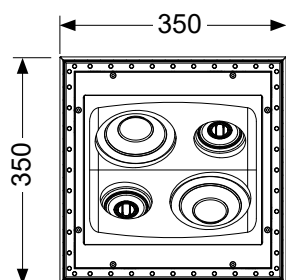

Anwendung: Surround Speaker

Technische Daten

R1CSUR Reference

Betriebsleistung:	5 Watt min.; 150 Watt max.
Frequenzgang:	70Hz - 30kHz ±3dB
Impedanz:	8/6 Ohm nom./min.
Wirkungsgrad:	90dB (2.83V/1 meter)
Hochton:	2x 25 mm ceramic domes
Mittelton:	2x 76 mm carbon fiber / Rohacell® laminated cones
Tiefton:	2x 133 mm carbon fiber / Rohacell® laminated cones
Farbe Abdeckung:	weiss, lackierbar, magnetic
Frontmass:	350 x 350 mm
Lochmass:	314 x 314 mm
Einbautiefe:	196 mm
Klemmhöhe:	12 - 54 mm
Gewicht ca.:	8,72 kg / Stk
Bestell-Nr. / VPE:	SO 93352 / 1 Stück

optionales Zubehör

Mauergehäuse
Art. H400T1
Masse (lxbxt): 400 x 450 x 215 mm